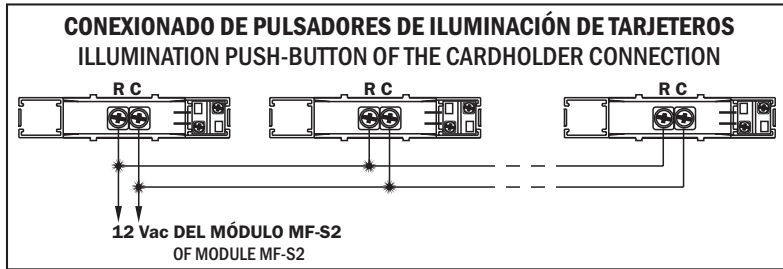

# PLACA DECOR PORTERO ELECTRÓNICO

## PANEL DECOR DOOR ENTRY SYSTEM

auta

Teléfonos DECOR analóg. Confirmación de llamada.

Analog. DECOR phone. Call confirmation.

SECCIONES DE HILOS WIRING SECTIONS	HASTA/UP TO 100 m.	HASTA/UP TO 200 m.
+, 3, 7, 10, 12	0.5 mm <sup>2</sup>	1 mm <sup>2</sup>
 , 12Vac	1 mm <sup>2</sup>	

SECCIONES DE HILOS WIRING SECTIONS	HASTA/UP TO 100 m.	HASTA/UP TO 200 m.
+, 3, 7, 10, 12	0.5 mm <sup>2</sup>	1 mm <sup>2</sup>
 , 12Vac	1 mm <sup>2</sup>	