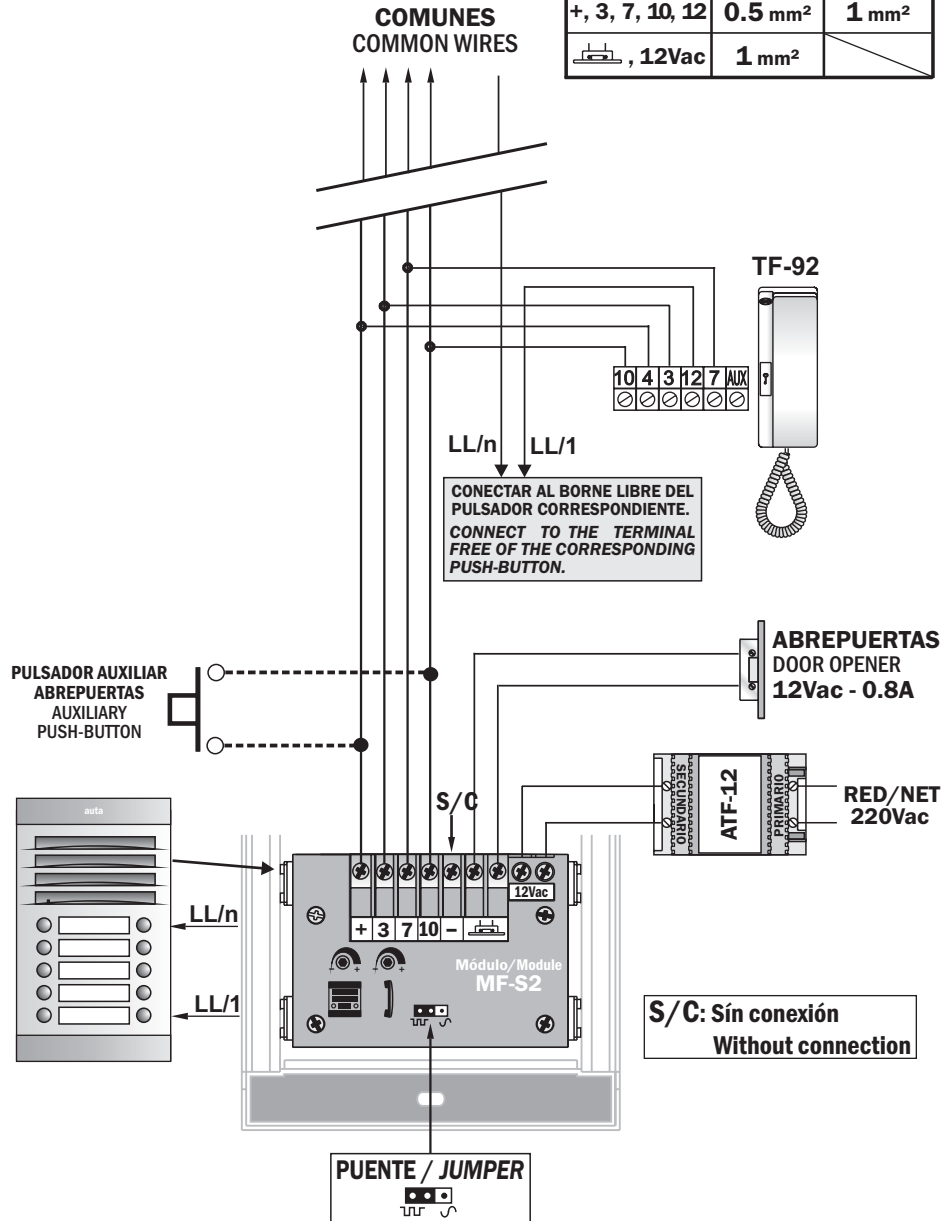

# PLACA DECOR PORTERO ELECTRÓNICO

## PANEL DECOR DOOR ENTRY SYSTEM

auta

Teléfonos DECOR analóg. Confirmación de llamada.

Analog. DECOR phone. Call confirmation.

SECCIONES DE HILOS WIRING SECTIONS	HASTA/UP TO 100 m.	HASTA/UP TO 200 m.
+, 3, 7, 10, 12	0.5 mm <sup>2</sup>	1 mm <sup>2</sup>
 , 12Vac	1 mm <sup>2</sup>	

SECCIONES DE HILOS WIRING SECTIONS	HASTA/UP TO 100 m.	HASTA/UP TO 200 m.
+, 3, 7, 10, 12	0.5 mm <sup>2</sup>	1 mm <sup>2</sup>
 , 12Vac	1 mm <sup>2</sup>	