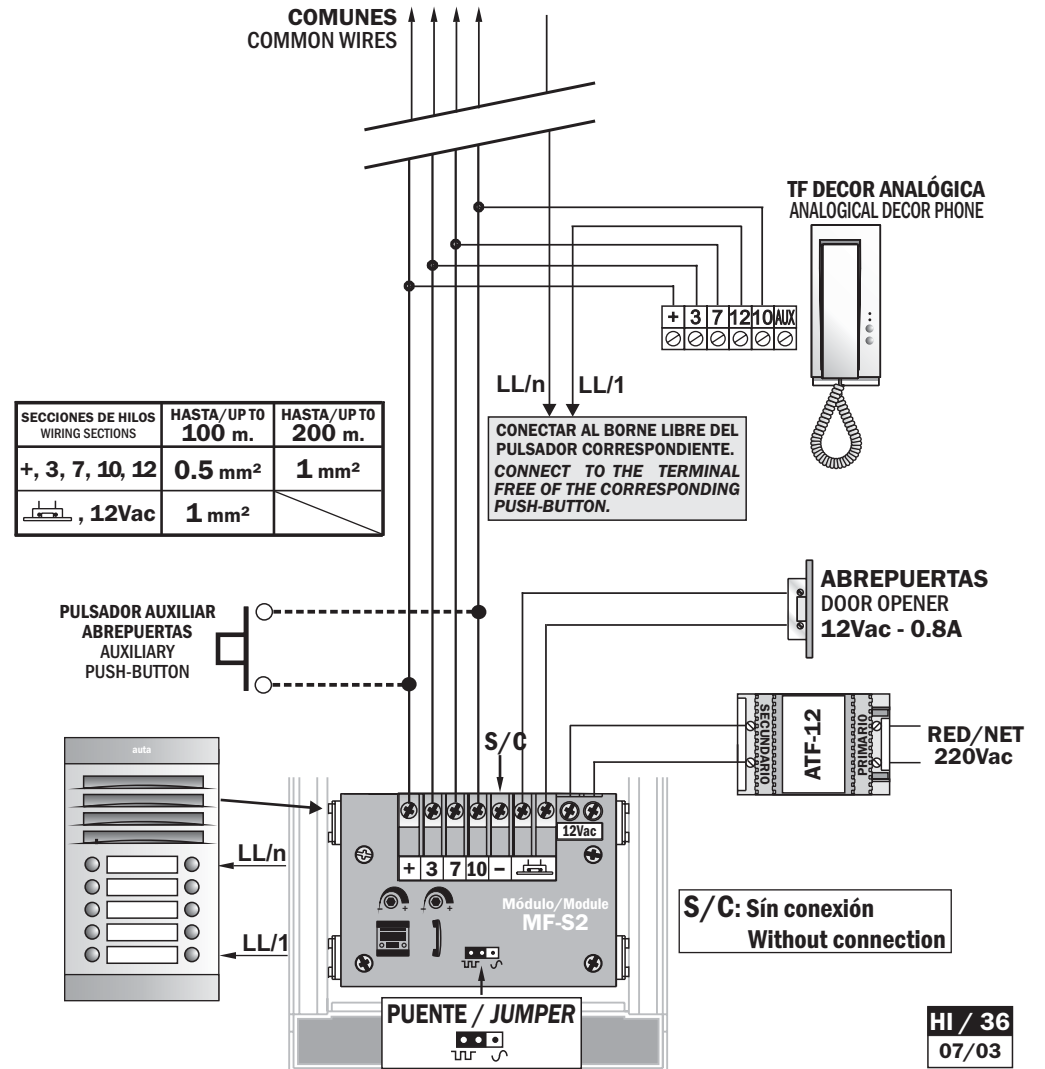

# PLACA DECOR PORTERO ELECTRÓNICO

## PANEL DECOR DOOR ENTRY SYSTEM

auta

Teléfonos DECOR analóg. Confirmación de llamada.

Analog. DECOR phone. Call confirmation.

SECCIONES DE HILOS WIRING SECTIONS	HASTA/UP TO 100 m.	HASTA/UP TO 200 m.
+, 3, 7, 10, 12	0.5 mm <sup>2</sup>	1 mm <sup>2</sup>
 , 12Vac	1 mm <sup>2</sup>	

SECCIONES DE HILOS WIRING SECTIONS	HASTA/UP TO 100 m.	HASTA/UP TO 200 m.
+, 3, 7, 10, 12	0.5 mm <sup>2</sup>	1 mm <sup>2</sup>
 , 12Vac	1 mm <sup>2</sup>	